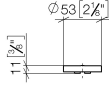

11 188 811

- avec marquage chaud/froid
- pour mélangeur de lavabo à deux trous

	Chrome	11 188 811-00
	Platine brossé	11 188 811-06
	Platine	11 188 811-08
	Laiton (Or 23cts)	11 188 811-09
	Dark Chrome	11 188 811-19
	Laiton brossé (Or 23cts)	11 188 811-28
	Dark Platinum brossé	11 188 811-99

11 188 811

mm [inches]

11 188 811

Les pièces pour les  
autres finitions  
peuvent être  
trouvées ici : Platine  
brossé